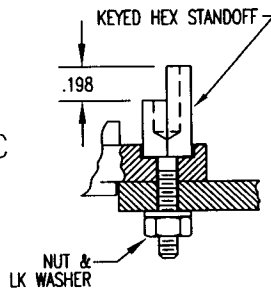

SFI 410

BODY STYLES

SFI410 STYLE B

SFI410 STYLE C

SFI410 STYLE T

SFI410 STYLE E

SFI410 STYLE D

MOUNTING HARDWARE

TYPE

- 1A: M3
- 2A: .112 UNC

TYPE

- 1B: M3
- 2B: .112 UNC

CONTACTS

TYPE 1

TYPE 2

PANEL CUT-OUT