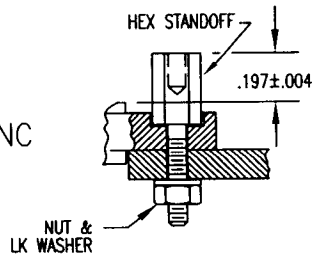

SFI 410

BODY STYLES

SFI410 STYLE B

SFI410 STYLE C

SFI410 STYLE T

SFI410 STYLE E

SFI410 STYLE D

MOUNTING HARDWARE

TYPE

- 1A: M3
- 2A: .112 UNC

TYPE

- 1B: M3
- 2B: .112 UNC

CONTACTS

TYPE 1

TYPE 2

PANEL CUT-OUT